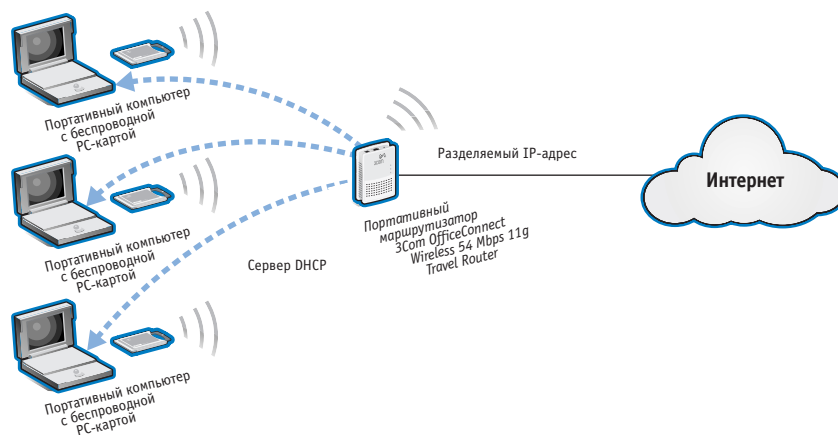

Наличие различных моделей коммутаторов IntelliJack обеспечивают гибкость установки

Благодаря небольшому размеру и простоте эксплуатации, портативный маршрутизатор 3Com® OfficeConnect® Wireless 54Mbps 11g Travel Router обладает широкими возможностями применения. Он идеально подходит для того, чтобы:

Режим маршрутизатора (Router)

В режиме маршрутизатора устройство 3Com® OfficeConnect® Wireless 54 Mbps 11g Travel Router функционирует в качестве DHCP-сервера, который выделяет IP-адреса беспроводным клиентам. При этом маршрутизатор функционирует также и как беспроводной маршрутизатор с поддержкой NAT и брандмауэр с функцией анализа пакетов и отслеживания состояния соединений, что дает беспроводным клиентам возможность совместно использовать один IP-адрес, назначенный порту Ethernet (подключенного к глобальной или локальной сети), предотвращая их открытое появление в маршрутизируемых сетях Интернета.

Режим точки доступа (Access Point)

В режиме точки доступа портативный маршрутизатор 3Com® OfficeConnect® Wireless 54 Mbps 11g Travel Router связывает клиентов беспроводной сети друг с другом по каналам беспроводной связи стандарта 11g, а также с локальной вычислительной сетью через порт Ethernet. Выберите режим точки доступа, если вы хотите, чтобы беспроводные клиенты использовали сервер DHCP, установленный в локальной сети.