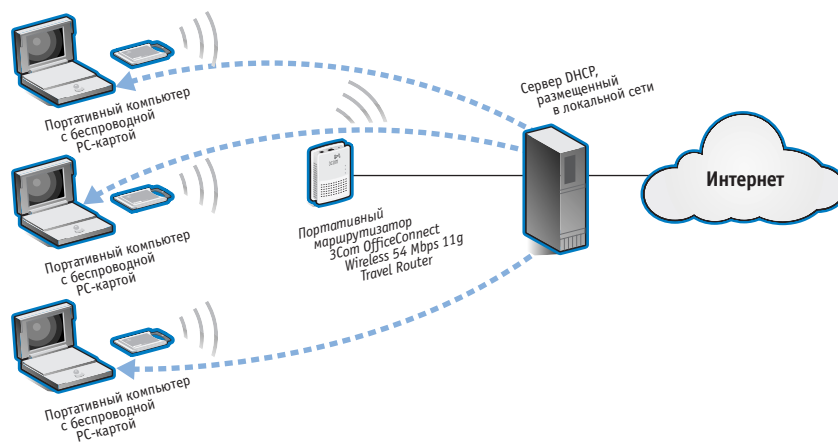

Наличие различных моделей коммутаторов IntelliJack обеспечивают гибкость установки

Благодаря небольшому размеру и простоте эксплуатации, портативный маршрутизатор 3Com® OfficeConnect® Wireless 54Mbps 11g Travel Router обладает широкими возможностями применения. Он идеально подходит для того, чтобы:

- поддерживать связь с коллегами, клиентами, друзьями и родственниками, находясь в пути;

- создавать временные рабочие группы на основе беспроводных каналов связи в офисах;
- организовать разделяемый доступ к Интернету по высокоскоростным DSL-каналам или кабельным сетям дома или в домашнем офисе.

Режим маршрутизатора (Router)

В режиме маршрутизатора устройство 3Com® OfficeConnect® Wireless 54 Mbps 11g Travel Router функционирует в качестве DHCP-сервера, который выделяет IP-адреса беспроводным клиентам. При этом маршрутизатор функционирует также и как беспроводной маршрутизатор с поддержкой NAT и брандмауэр с функцией анализа пакетов и отслеживания состояния соединений, что дает беспроводным клиентам возможность совместно использовать один IP-адрес, назначенный порту Ethernet (подключенного к глобальной или локальной сети), предотвращая их открытое появление в маршрутизируемых сетях Интернета.

Режим точки доступа (Access Point)

В режиме точки доступа портативный маршрутизатор 3Com® OfficeConnect® Wireless 54 Mbps 11g Travel Router связывает клиентов беспроводной сети друг с другом по каналам беспроводной связи стандарта 11g, а также с локальной вычислительной сетью через порт Ethernet. Выберите режим точки доступа, если вы хотите, чтобы беспроводные клиенты использовали сервер DHCP, установленный в локальной сети.