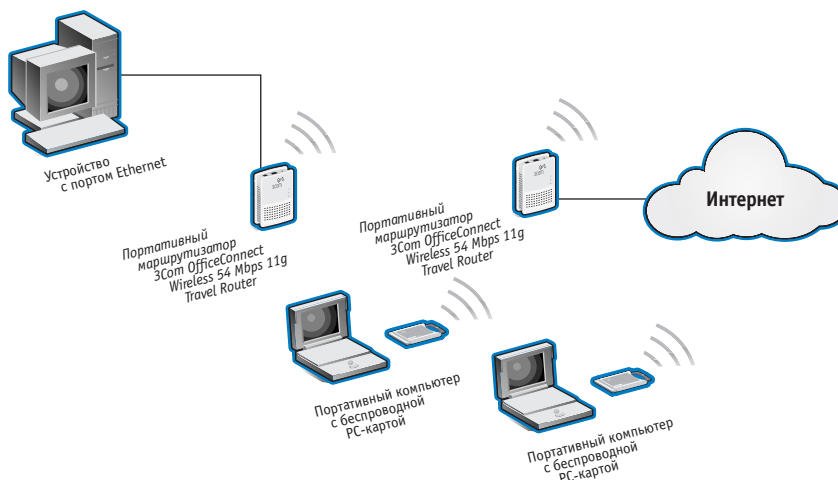

- поддерживать связь с коллегами, клиентами, друзьями и родственниками, находясь в пути;

- создавать временные рабочие группы на основе беспроводных каналов связи в офисах;
- организовать разделяемый доступ к Интернету по высокоскоростным DSL-каналам или кабельным сетям дома или в домашнем офисе.

Режим маршрутизатора (Router)

В режиме маршрутизатора устройство 3Com® OfficeConnect® Wireless 54 Mbps 11g Travel Router функционирует в качестве DHCP-сервера, который выделяет IP-адреса беспроводным клиентам. При этом маршрутизатор функционирует также и как беспроводной маршрутизатор с поддержкой NAT и брандмауэр с функцией анализа пакетов и отслеживания состояния соединений, что дает беспроводным клиентам возможность совместно использовать один IP-адрес, назначенный порту Ethernet (подключенного к глобальной или локальной сети), предотвращая их открытое появление в маршрутизируемых сетях Интернета.

Режим точки доступа (Access Point)

В режиме точки доступа портативный маршрутизатор 3Com® OfficeConnect® Wireless 54 Mbps 11g Travel Router связывает клиентов беспроводной сети друг с другом по каналам беспроводной связи стандарта 11g, а также с локальной вычислительной сетью через порт Ethernet. Выберите режим точки доступа, если вы хотите, чтобы беспроводные клиенты использовали сервер DHCP, установленный в локальной сети.

Режим клиента (Client)

В режиме клиента портативный маршрутизатор 3Com® OfficeConnect® Wireless 54 Mbps 11g Travel Router связывает ПК (или другое устройство без беспроводного интерфейса) с беспроводной сетью. ПК подключается к Ethernet-порту маршрутизатора; сам портативный маршрутизатор подключается к беспроводной сети через другой портативный маршрутизатор, точку доступа или шлюз.